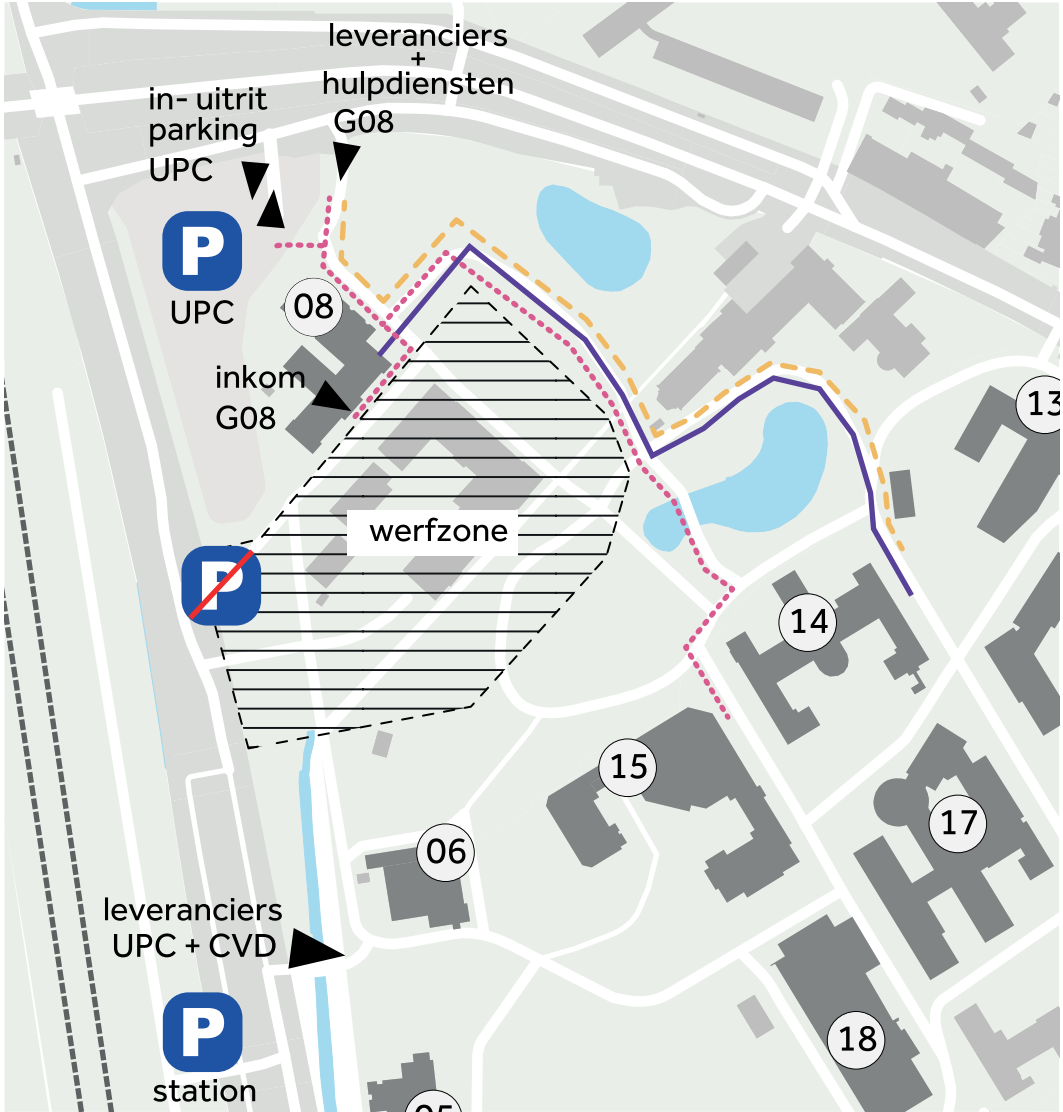

- | | | | |
|--|---|--|---|
| | 01 Administratief gebouw | | 13 Sophia 1 - Polikliniek - ECT - SINAPS |
| | 02 Atlas 1 - Déclick 1 - Déclick 2 | | 16 Stemming 1 - DubbelDiagnose |
| | 03 Sporthal | | 17 Opname 1 - Opname 2 |
| | 04 Klimop - Klaverblad - Spie | | 08 Atlas 2 |
| | 05 Dynamo | | 14 Spinnaker 1 - 2 - 3 |
| | 06 Technische dienst | | 19 Therapielokaal |
| | 15 Sophia 2 - 3 - 4 - Atlas 3 | | AED-toestellen |
| | 15 Cafetaria | | |
| | 18 Congrescentrum De Kleiput | | |

route voetgangers

route intern vervoer CVD

route fietsers (vermijden brugje)