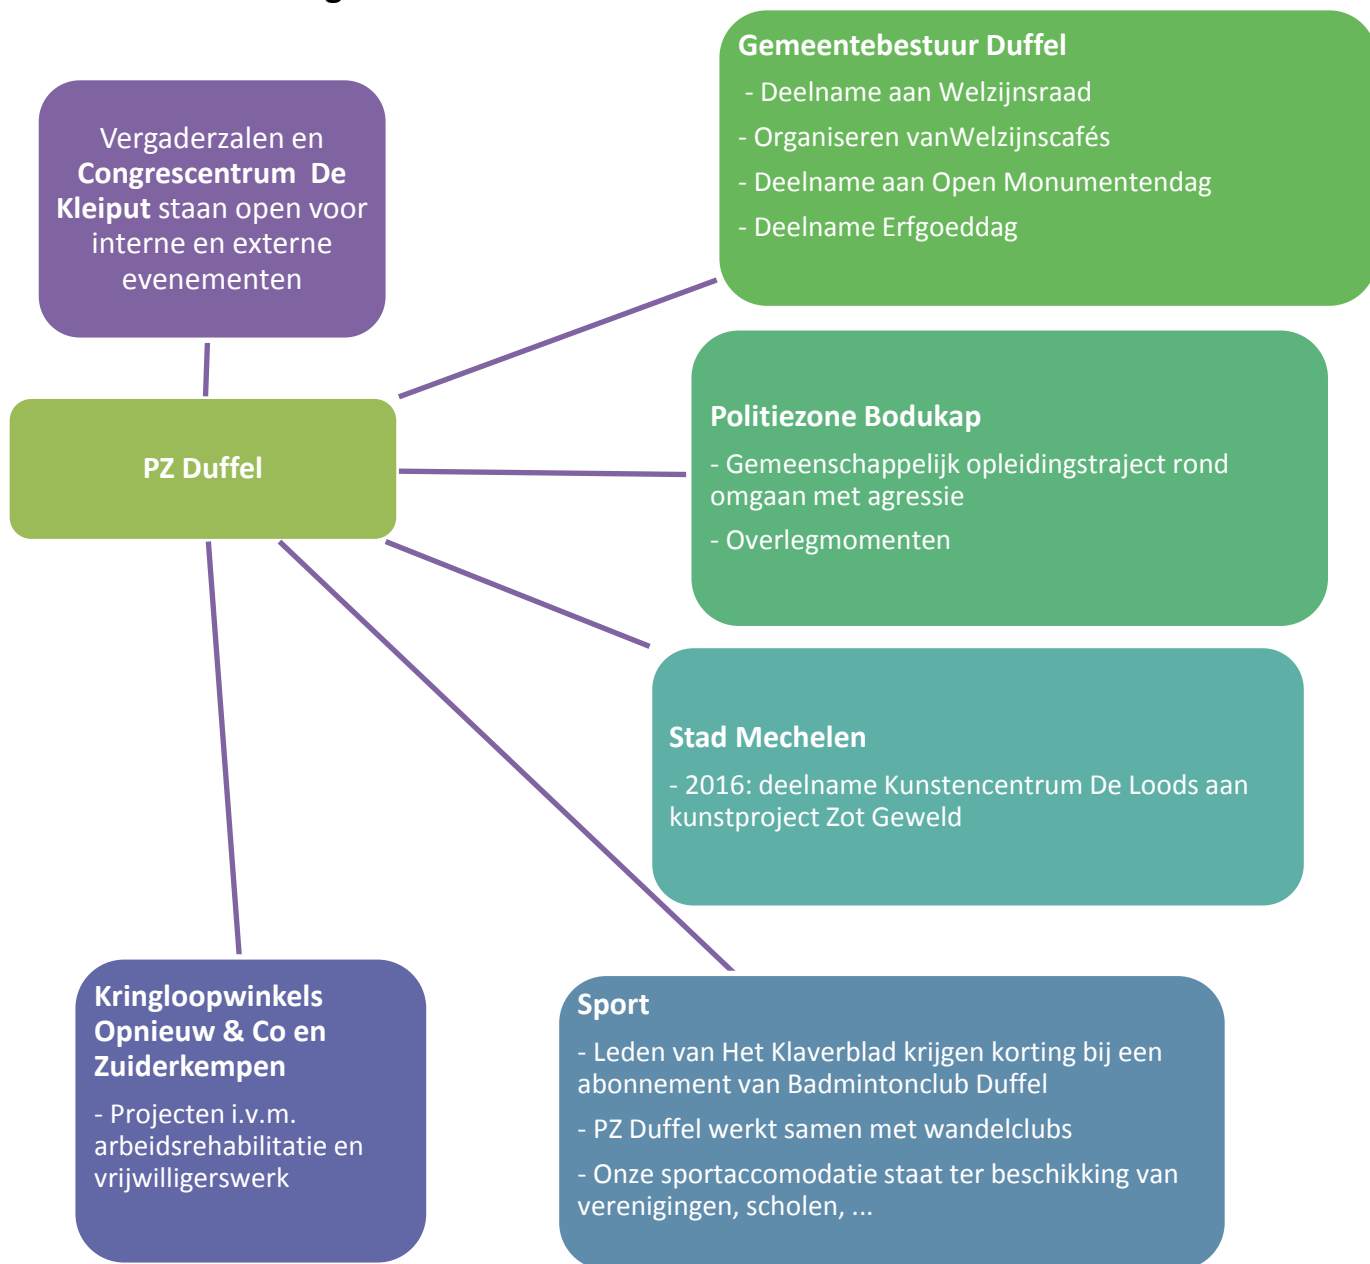

## Lokale samenwerkingsverbanden

### Alles kan beter!

- Ook in de toekomst gaan we op zoek naar nieuwe mogelijkheden tot samenwerking.

Suggesties welkom!

*“Met initiatieven zoals ‘Boterhammen in ons park’ of de ‘Triënnale voor Hedendaagse kunst’ willen we van ons centrum een geïntegreerd deel van de Duffelse leefgemeenschap maken.”*

Uit: PR-document PZ Duffel